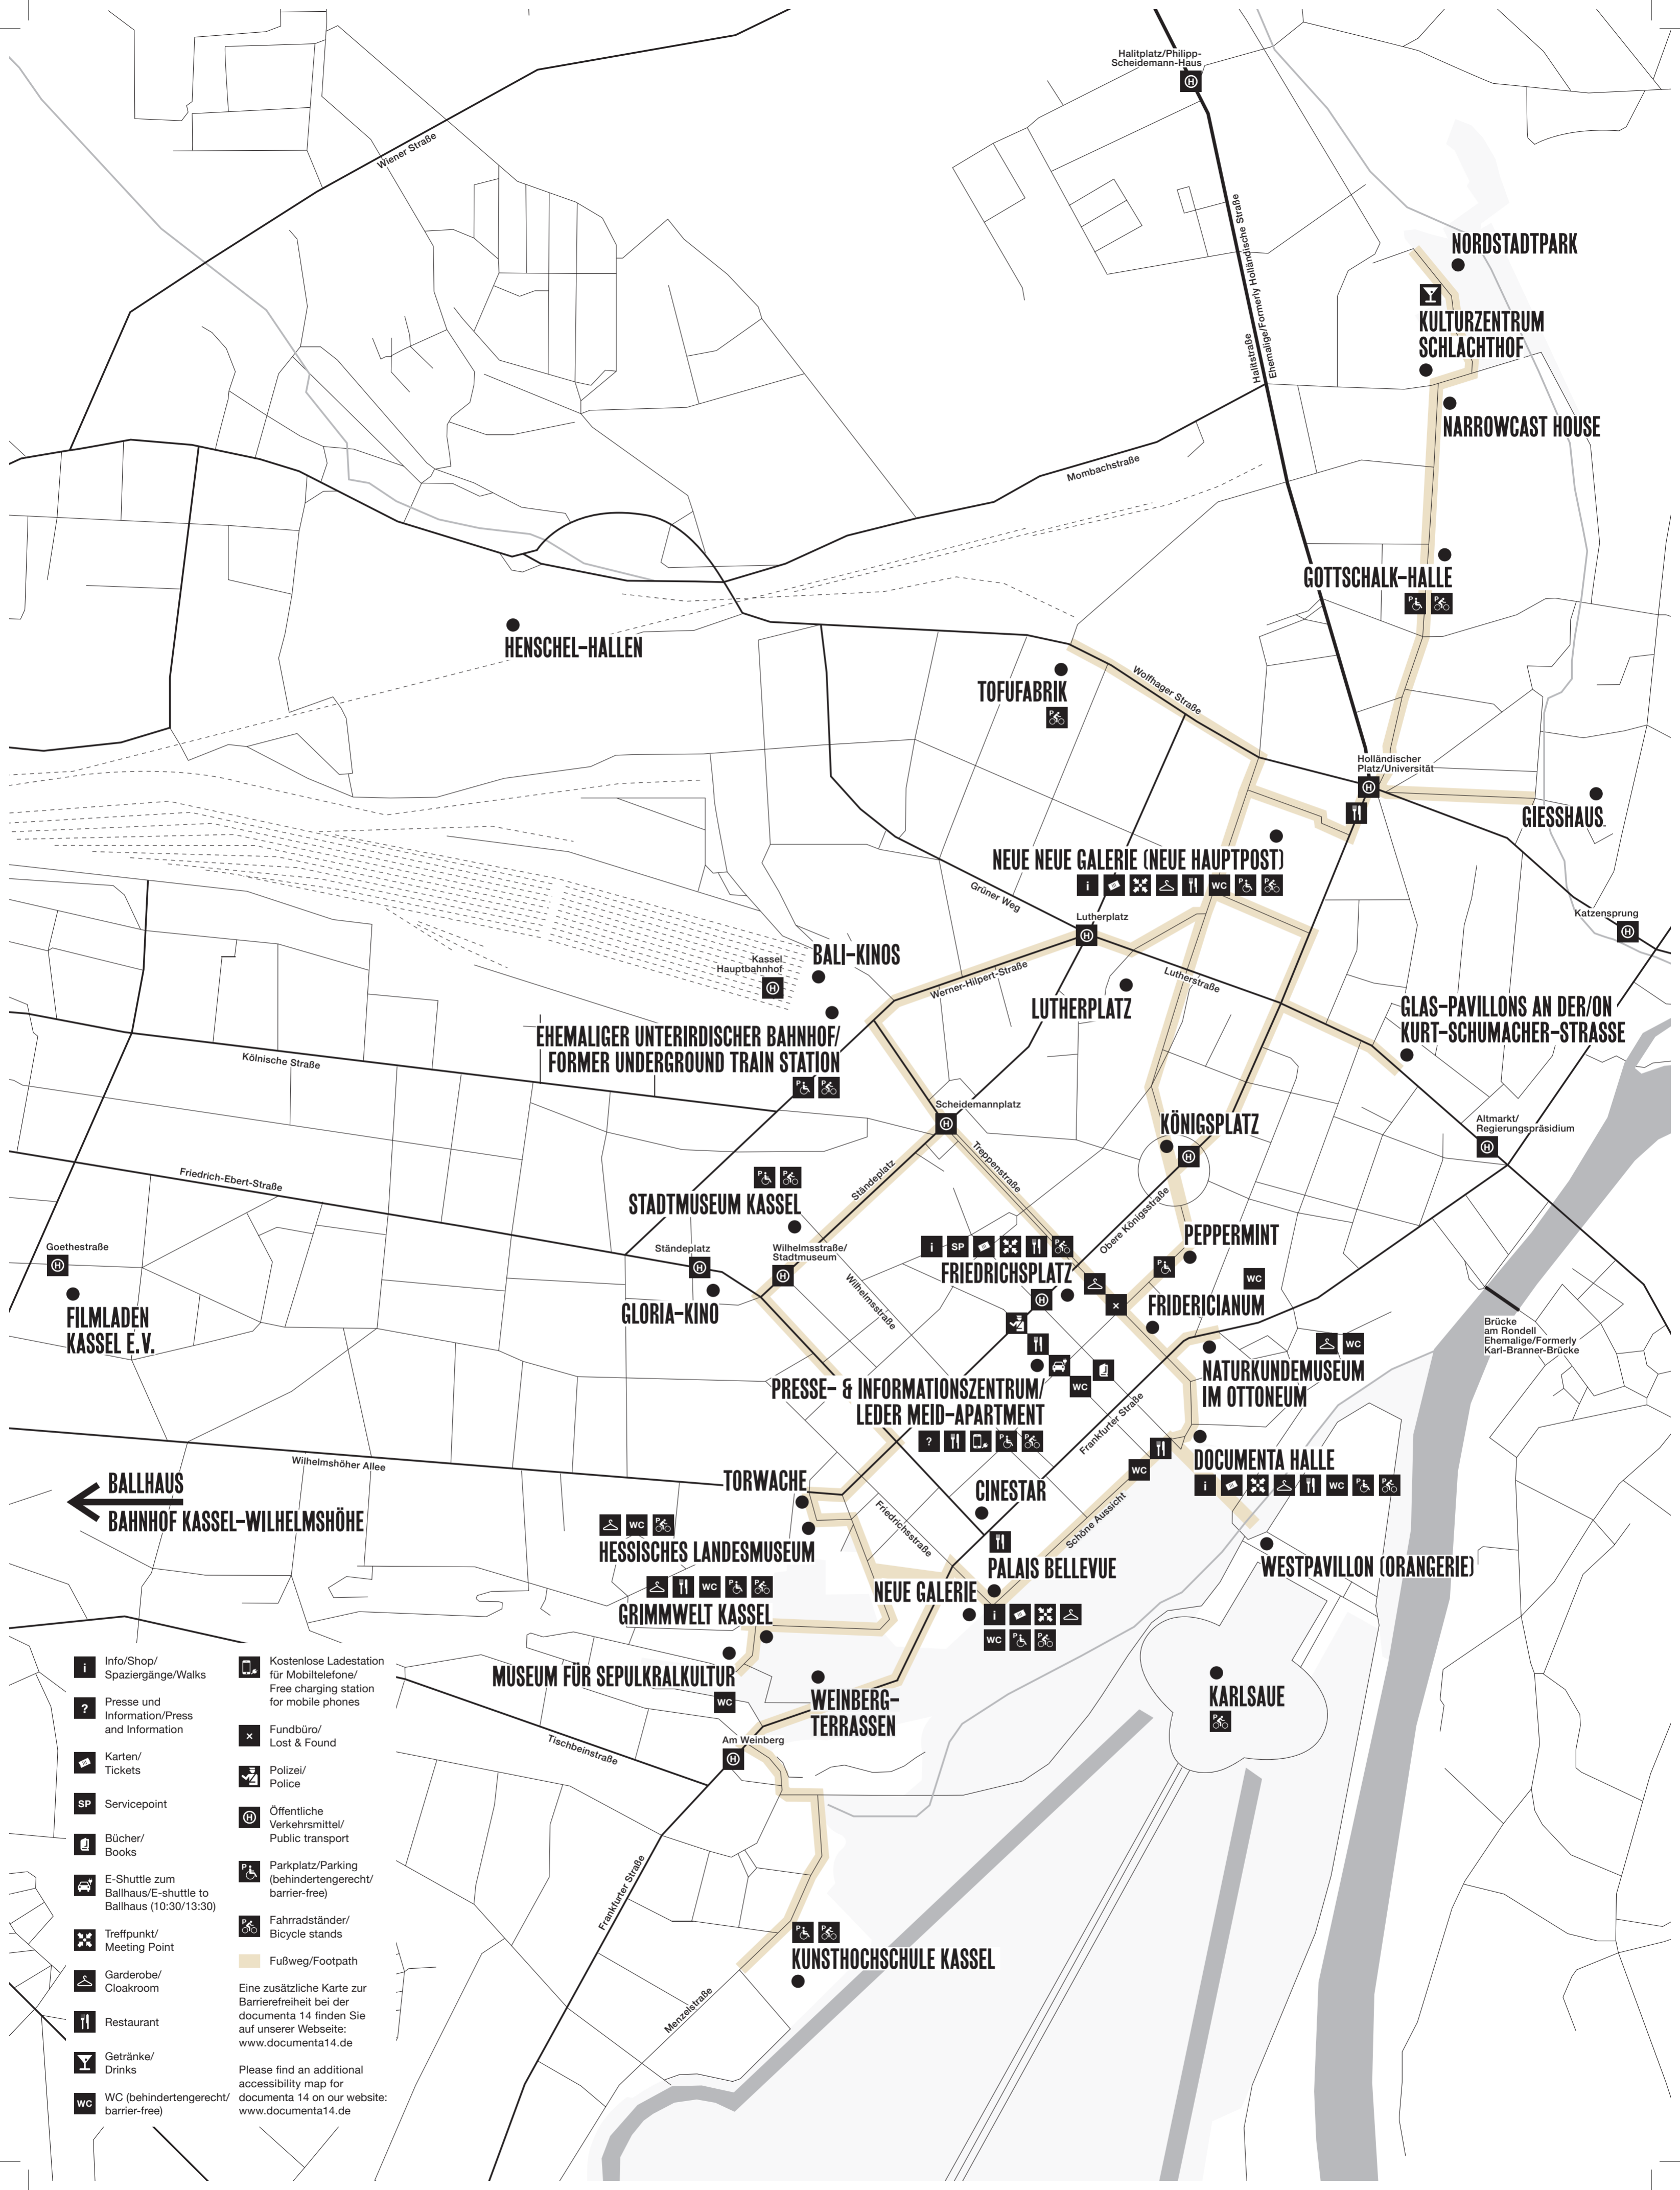

ATHEN: 8. APRIL – 16. JULI 2017

**KASSEL
INFO-KARTE/MAP**

**DOCUMENTA 14:
10. JUNI – 17. SEPTEMBER 2017**

-  Info/Shop/ Spaziergänge/Walks
 -  Presse und Information/Press and Information
 -  Karten/Tickets
 -  Servicepoint
 -  Bücher/Books
 -  E-Shuttle zum Ballhaus/E-shuttle to Ballhaus (10:30/13:30)
 -  Treffpunkt/Meeting Point
 -  Garderobe/Cloakroom
 -  Restaurant
 -  Getränke/Drinks
 -  WC (behindertengerecht/barrier-free)
 -  Kostenlose Ladestation für Mobiltelefone/Free charging station for mobile phones
 -  Fundbüro/Lost & Found
 -  Polizei/Police
 -  Öffentliche Verkehrsmittel/Public transport
 -  Parkplatz/Parking (behindertengerecht/barrier-free)
 -  Fahrradstände/Bicycle stands
 -  Fußweg/Footpath
- Eine zusätzliche Karte zur Barrierefreiheit bei der documenta 14 finden Sie auf unserer Webseite: www.documenta14.de
- Please find an additional accessibility map for documenta 14 on our website: www.documenta14.de